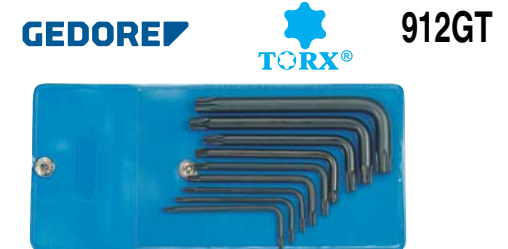

CHIAVI PER VITI CON POLIGONO INTERNO IN SERIE (socket head screw wrenches sets)

Prod. SCU

Serie di 8 pz. Art. 912 E da M4 - M5 - M6 - M8 - M10 - M12 - M14 - M16.

In busta plastica.

912GSP La serie **53,90**

Articolo in esaurimento.

Orig. Gedore - Art. 43 TX

Serie di 9 pz. chiavi per viti con impronta TORX da T7- T8 - T9 - T10 - T15 - T20 - T25 - T30 - T40.

In busta plastica.

912GT La serie **94,10**

Prod. SCU

Serie di 8 pz. Art. 912 GP da T9 - T10 - T15 - T20 - T25 - T27 - T30 - T40.

In supporto plastica.

912GT 8 La serie **31,80**

Tutte le immagini sono inserite a scopo illustrativo. I prodotti possono subire modifiche.