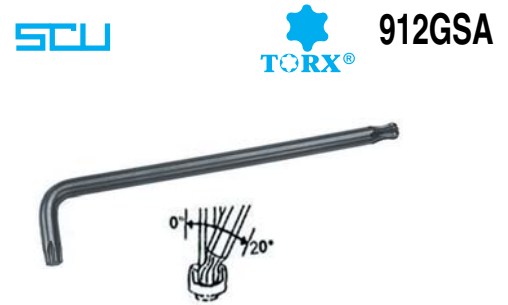

Tipo lungo.

Per viti con impronta TORX. Esecuzione sabbata.

Per viti TORX.....	T	5	6	7	8	9	10	15
Per filett.....	M.	1,6-2	2	2,5	2,5	3	3-3,5	3,5-4
Impronta.....	mm	1,42	1,7	1,99	2,31	2,50	2,74	3,27
Lungh. totale.....	mm	75	80	88	101	111	121	136
912GS 1	Cad.	5,28	4,36	4,36	4,36	4,36	4,62	4,88
Per viti TORX.....	T	20	25	27	30	40	45	50
Per filett.....	M.	4-5	4,5-5	4,5-5-6	6-7	7-8	8-10	10
Impronta.....	mm	3,86	4,43	4,99	5,52	6,65	7,82	8,83
Lungh. totale.....	mm	148	163	170	178	188	195	200
912GS 1	Cad.	5,16	5,28	5,68	6,08	6,98	8,30	9,50

Per viti con impronta TORX. Esecuzione sabbata.

Tipo combinato con una estremità a sfera per uso inclinato fino 20°, l'altra estremità per uso normale.

Per viti TORX.....	T	9	10	15	20	25	27	30
Per filett.....	M.	3	3-3,5	3,5-4	4-5	4,5-5	4,5-5-6	6-7
Impronta.....	mm	2,50	2,74	3,27	3,86	4,43	4,99	5,52
Lungh. totale.....	mm	67	76	86	98	100	111	125
912GSA	Cad.	6,08	6,60	6,86	7,12	7,52	7,92	8,04
Per viti TORX.....	T	40	45	50	55	60		
Per filett.....	M.	7-8	8-10	10	12	14		
Impronta.....	mm	6,65	7,82	8,83	11,22	13,25		
Lungh. totale.....	mm	139	145	149	157	167		
912GSA	Cad.	10,10	10,90	11,90	16,10	20,40		

CHIAVI PER VITI CON POLIGONO INTERNO IN SERIE (socket head screw wrenches sets)

Prod. SCU

Serie di 8 pz. Art. 912 E da M4 - M5 - M6 - M8 - M10 - M12 - M14 - M16.

In busta plastica.

912GSP La serie **53,90**

Articolo in esaurimento.

Orig. Gedore - Art. 43 TX

Serie di 9 pz. chiavi per viti con impronta TORX da T7- T8 - T9 - T10 - T15 - T20 - T25 - T30 - T40.

In busta plastica.

912GT La serie **94,10**

Prod. SCU